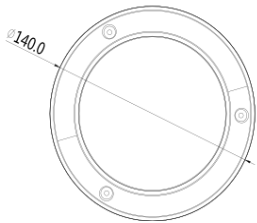

GBoyutlar(mm)

Available Models

DS-2CD4124F-I, DS-2CD4124F-I-Z

* -Z: Motorized VF lens