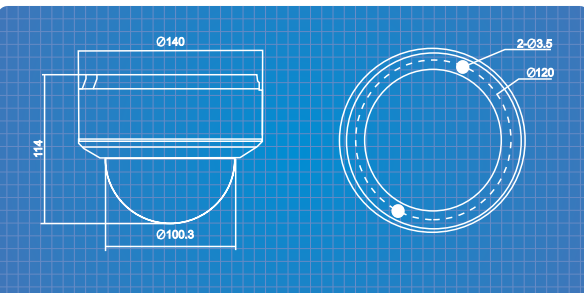

-IS Modeli için olan Özellikler Opsiyoneldir.

PSIA ONVIF

Teknik Özellikler

KAMERA	
Resim Sensörü	1/3" Progressive Scan CMOS
Sinyal Sistemi	NTSC / PAL
Min. Aydınlatma	Renkli: 0.07 Lux @ (F1.2 AGC ON) Siyah Beyaz : 0 Lux @ (IR Led ON)
Shutter Hızı	1/25 s ~ 1/100,000s
S/N Oranı	52dB den daha iyi
Lens	2.8 ~12mm @ F1.4 Megapiksel Varifokal
Lens Montajı	Ø14
Day & Night	IR CUT Filtresi İçerir (True Day & Night)
Gürültü Azaltma (DNR)	3D DNR
WDR	D-WDR
SIKIŞTIRMA STANDARDI	
Video Sıkıştırma Formatı	H.264/MJPEG
Sıkıştırma Oranı	32 Kbps ~ 16 Mbps
Ses Sıkıştırma Formatı	G.711 / G.726
RESİM	
Maksimum Çözünürlük	2048 x 1536
Frame Hızı	12.5fps (2048 x 1536), 25fps (1920 x 1080)
Resim Ayarları	Saturation, Brightness, Contrast adjustable
E-PTZ	Destekler
Resim Çevirme	Flip ve Aynalama
Maskeleme	Ayarlanabilir 4 bölge resim maskeleme
Arka Işık Ayarı (BLC)	Destekler, Bölge Ayarlamalı
Resim Koruma	Watermark
NETWORK	
Görüntüleme	iVMS Yazılımları / Web Browser'lar / Mobil (Iphone, Ipad, BlackBerry, Windows Mobile, Android, Symbian, Java)
Network Kayıt Desteği	NAS (iSCSI optional)
Alarm Tetikleme	Hareket, Tamper Alarm
Protokoller	"TCP/IP,HTTP,DHCP,DNS,DDNS,RTP,RTSP,PPPoE,SMTP,NTP,UPnP,SNMP,FTP,802.1x,QoS,HTTPS (SIP,SRTP,IPv6 opsiyonel)"
Güvenlik	Şifre Koruması
Ses İletimi	2 Yönlü Ses (-IS Modeli için)
Maksimum Kullanıcı	10 Kullanıcı (Stream Server Yazılımı ile Arttırılabilir)
Dual Stream	Video veya Video Ses Olarak Ayarlanabilir
Band Genişliği	32Kbps ~ 16Mbps
Firmware Güncelleme	IE, Client, TFTP Server
Sistem Uyumluluğu	ONVIF, PSIA, CGI
BAĞLANTI ARAYÜZÜ	
Ses Girişi / Çıkışı	1 Kanal / 1 Kanal (-IS Modeli için)
Reset Butonu	Var
Haberleşme	1 Adet RJ45 10 M/100 M Ethernet portu
Kablosuz Haberleşme	-
Alarm Giriş/ Çıkışı	1 Kanal / 1 Kanal (-IS Modeli için)
Alarm Bildirimi	E-Mail / FTP / Client Yazılımı
Video Çıkışı	-
Lokal Kayıt	Dahili MicroSD Kart slotu, Kapasite: 32 GB
GENEL	
Çalışma Sıcaklığı / Nemi	-30°C ~ 60°C / 95% veya daha az (Yoğunlaşmayan)
Çalışma Voltajı / PoE	12V DC / 802.3af standardında dahili PoE adaptör
Güç Gereksinimi	Maks. 5.5W
Koruma Sınıfı	IP66
Darbe Koruması	IEC60068-2-75Eh, 50J; EN50102, up to IK10
Led Sayısı	24 Adet Led
Aydınlatma Mesafesi	20 ~ 30m
SDK	Yazılım geliştirme ve sistem entegrasyonu için SDK desteği
Boyutlar / Ağırlık	Ø 140 x 99.9 mm / 1000gr