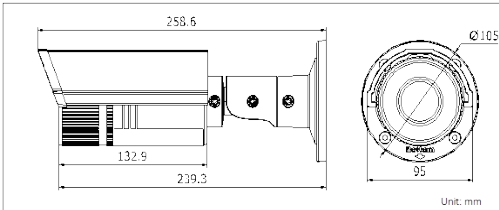

Boyutlar

	DP-12CD1612F-I (S)	DP-12CD1632F-I (S)
Kamera		
Resim Sensörü	1/3" progressive scan CMOS	
Min. Aydınlatma	0.01 lux @F1.2, AGC ON, 0 lux IR açık	0.07 lux @F1.2, AGC ON, 0 lux IR açık
Shutter Hızı	1/25s (1/30s) ~ 1/100,000s	
Lens	2.8 - 12 mm @F1.4, angle of view: 80° ~ 28.7°	2.8 - 12 mm @ F1.4, Angle of view: 105.2°-31.9°
Lens montajı	Φ14	
Day & night	ICR	
DNR	3D DNR	
WDR	Digital WDR	
Arka Işık Telifisi(BLC)	Evet, bölge ayarlamalı	
Sıkıştırma Standartı		
Video Sıkıştırma	H.264 / MJPEG	
H.264 Kodak Profili	Ana profil	
Bit Hızı	32 Kbps ~ 16 Mbps	
Ses Sıkıştırma	G.711 / G.726 / MP2L2	
Ses Bit Hızı	64 Kbps (G.711) / 16 Kbps (G.726) / 32-128 Kbps (MP2L2)	
Resim		
Maks. Çözünürlük	1280 × 960	2048 × 1536
Kare Hızı	50 Hz: 25 fps (1280 × 960), 25 fps (1280 × 720), 25 fps (704 × 576), 25 fps (640 × 480)	50Hz: 20fps (2048 x 1536), 25fps (1920 × 1080), 25fps (1280 x 720)
Resim Ayarları	Döndürme modu, doygunluk, parlaklık, kontrast ve netlik istemci yazılımı veya web üzerinden ayarlanabilir	
ROI	Evet, 4'e kadar yapılandırılabilir bölge	
Network		
Network Depolama	NAS	
Alarm Tetikleme	Hareket algılama, kurcalama alarmı, ağ bağlantısı hatası, IP çakışması, dolu hafıza, depolama hatası.	
Protokoller	TCP/IP, ICMP, HTTP, HTTPS, FTP, DHCP, DNS, DDNS, RTP, RTSP, RTCP, PPPoE, NTP, UPnP, SMTP, SNMP, IGMP, 802.1X, QoS, IPv6, Bonjour	
Sistem Uyumluluğu	ONVIF, PSIA, CGI, ISAPI	
Genel Özellikler	Kullanıcı yetkilendirme, watermark, dual stream	
Arayüz		
Bağlantı Arayüzü	1 RJ45 10 M / 100 M Ethernet portu	
Dahili Depolama	Dahili Micro SD / SDHC / SDXC kart slotu, 64 GB'a kadar	
Genel		
Çalışma Isısı / Nemi	-30 °C ~ 60 °C , nem 95% ya da daha düşük (yoğunlaşmayan)	
Güç Kaynağı	12 VDC ± 10% , PoE (802.3af)	
Güç Tüketimi	Maks. 5.5W (maks. 7.5W, ICR açık)	
IP Koruma Standartı	IP66	
IR Mesafesi	30 metre	
Boyutlar	95×105×258.6 mm	
Ağırlık	1200g	