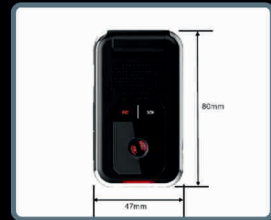

## HER KARE KAYIT ALTINDA...

Elegance DVD-302 araç içine monte edilerek hem iç hemde aracın ön kısmındaki görüntünün kayıt edilmesini sağlar. Araç içinde hem ses, hemde görüntü kaydı yapar. Bu şekilde araç sürüşü ve park durumundaki kazaların kaydı da tutulmuş olur. Aynı zamanda hırsızlığa karşı caydırıcı olması ve sürücüyü daha güvenli bir sürüşe yönlendirmesi avantajları arasındadır.

Piksel	1.3 Mega Piksel
Dosya Formatı	H.264
Çözünürlük	640 x 480
Kamera	2 Adet Dahili Kamera ( 1 Adet Harici Takılabilir )
Ön / İç Görünüm	120°
Video Çıkışı	1.0Vp-p Kompozit 75 Ohm
GPS	Dahili ( Google Maps Destekler )
G-Sensor	Dahili
Ses	Mikrofon ve Hopörler
Kayıt	Acil, Devamlı, G-Sensor
Hafıza	Micro SD Memory
Fonksiyonları	Pil Göstergesi / Çoklu Voltaj / Ses Bilgisi / Kayıt Görüntü / 1 Kanal veya 2 Kanal Switch / Ses Yükseltme / Ses Alçaltma
Infrared Led	4 Adet
Güç Tüketimi	1.5W
Çalışma Sıcaklığı	20°C ~ 70°C
Çalışma Voltajı	DC12 ~ 24V
Boyutlar / Ağırlık	98mm x 56mm x 24mm / 110g